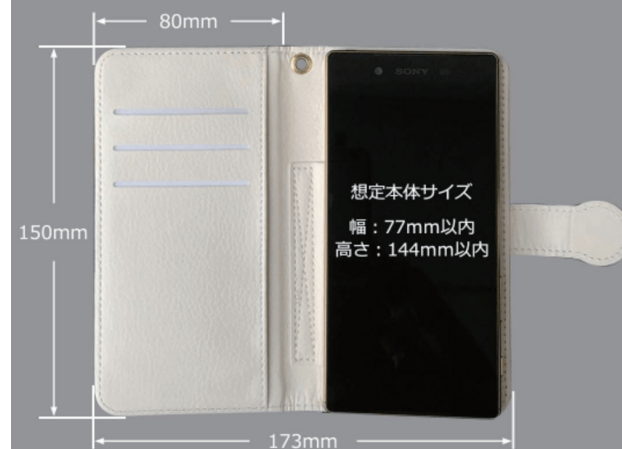

1 ストラップを装着可能

2 内側にカードを収納可能

3 女性に嬉しいミラー付き!

装着はスマホが落ちない
特殊シールにスマホを接着!

4 ケースにつけたまま
撮影可能

5 マグネット式なので
簡単開閉!

6 ボタンや端子がケースを
外さずに使用可能

★端末を直接貼り付けて使用するタイプの機種にこだわらない汎用型ケースです。

【対応機種】

Xperia シリーズ / Galaxy シリーズ / AQUOS シリーズ / ARROWS シリーズ
iPhone シリーズ (各シリーズ 幅 77mm 以内 / 高さ 144mm 以内の機種)

手帳型ケース Mサイズ 寸法

※製品によって数ミリの誤差が生じる場合があります。

装着機種: Xperia Z5